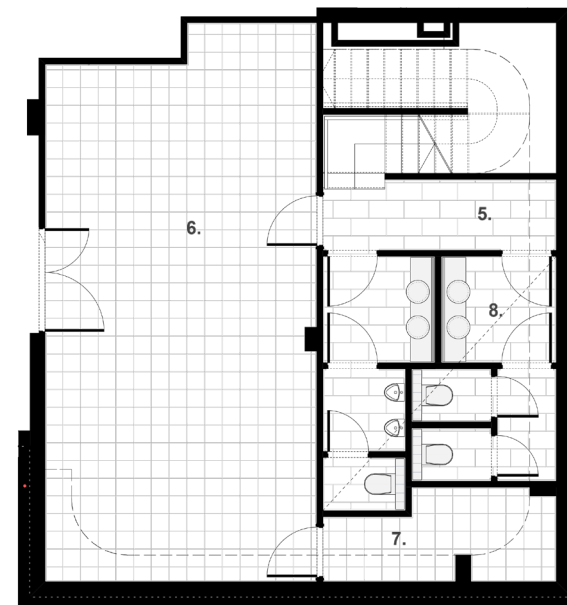

ÜZLET 1

ALAPTERÜLET INFORMÁCIÓK

1. ÜZLETTÉR	48,11 m ²
2. BELSŐ ELADÓTÉR	16,88 m ²
3. LÉPCSŐ	8,54 m ²

NETTÓ ALAPTERÜLET
FÖLDSZINT **73,53 m²**

1. LÉPCSŐ	9,18 m ²
2. KÖZLEKEDŐ	4,57 m ²
3. RAKTÁR - ELŐKÉSZÍTŐ	41,71 m ²
4. TÁROLÓ	5,39 m ²
5. VENDÉG WC	15,71 m ²

NETTÓ ALAPTERÜLET
PINCESZINT **76,56 m²**

FÖLDSZINT

PINCESZINT

M 1:50