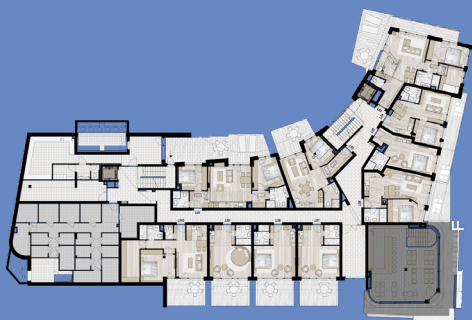

ÜZLET 1

ALAPTERÜLET INFORMÁCIÓK

1. ÜZLETTÉR	48,11 m ²
2. BELSŐ ELADÓTÉR	16,88 m ²
3. LÉPCSŐ	8,54 m ²

NETTÓ ALAPTERÜLET
FÖLDSZINT **73,53 m²**

1. LÉPCSŐ	9,18 m ²
2. KÖZLEKEDŐ	4,57 m ²
3. RAKTÁR - ELŐKÉSZÍTŐ	41,71 m ²
4. TÁROLÓ	5,39 m ²
5. VENDÉG WC	15,71 m ²

NETTÓ ALAPTERÜLET
PINCESZINT **76,56 m²**

FÖLDSZINT

PINCESZINT

M 1:50