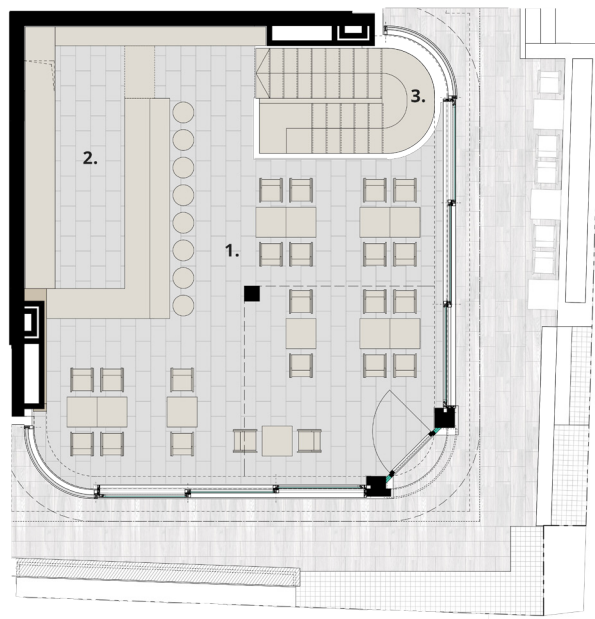

ÜZLET 1

ALAPTERÜLET INFORMÁCIÓK

1. ÜZLETTÉR	48,11 m ²
2. BELSŐ ELADÓTÉR	16,88 m ²
3. LÉPCSŐ	8,54 m ²

NETTÓ ALAPTERÜLET
FÖLDSZINT **73,53 m²**

1. LÉPCSŐ	9,18 m ²
2. KÖZLEKEDŐ	4,57 m ²
3. RAKTÁR - ELŐKÉSZÍTŐ	41,71 m ²
4. TÁROLÓ	5,39 m ²
5. VENDÉG WC	15,71 m ²

NETTÓ ALAPTERÜLET
PINCESZINT **76,56 m²**

FÖLDSZINT

PINCESZINT

M 1:50